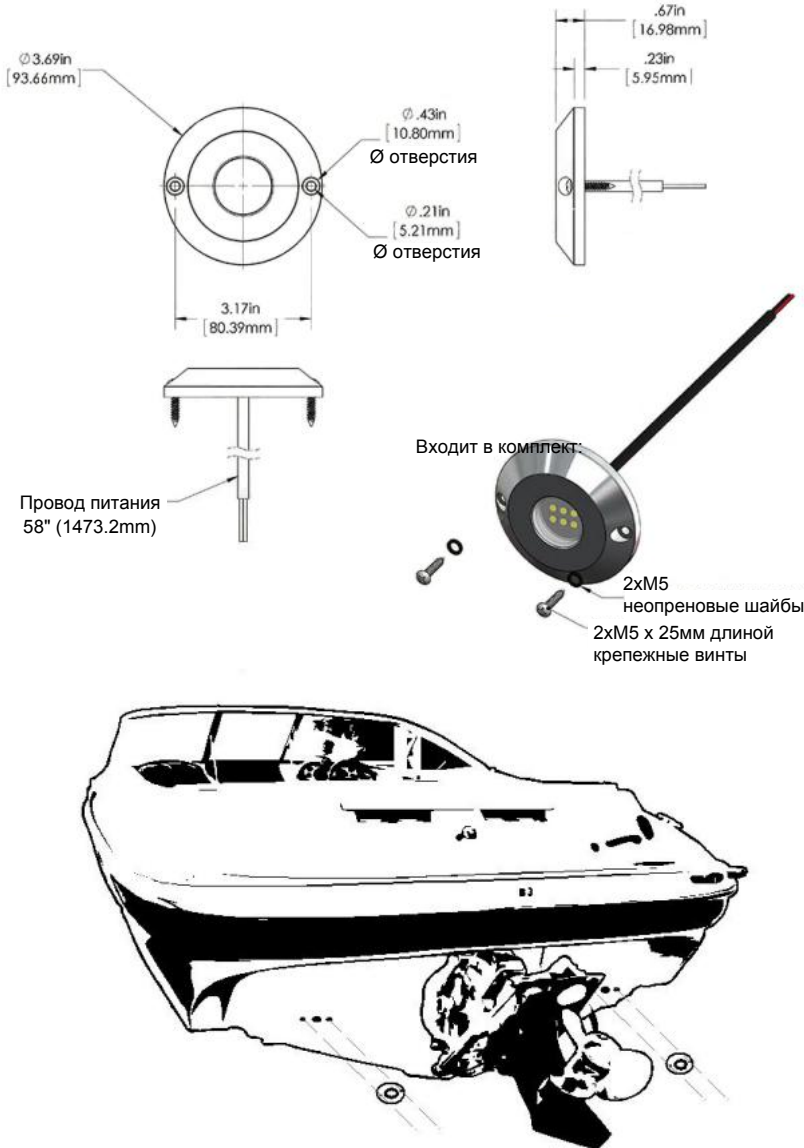

Подводный светодиодный фонарь LEDMARINE AQUA-60RGB

Паспорт изделия

Важно: внимательно ознакомьтесь с документом перед установкой

Установка (продолжение)

Пульт управления Bluetooth

анир й е ы а а рил ение

Пульт управления Bluetooth	
Входное напряжение	12 или 24
Потребляемый ток	Max:360
	0061
	Алюминий
Размеры	мм
Bluetooth	F0m